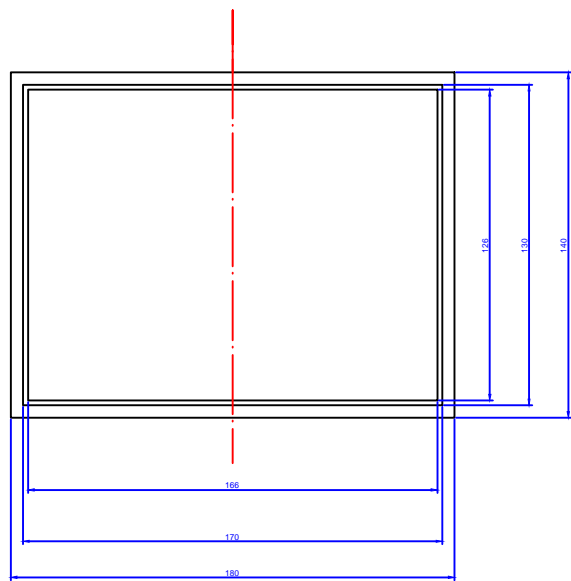

box

bottom

drawer

lid