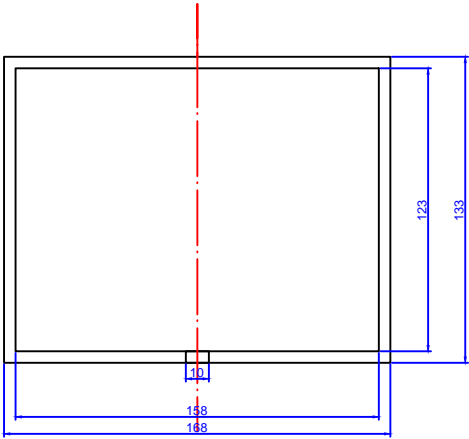

box

bottom

drawer

lid