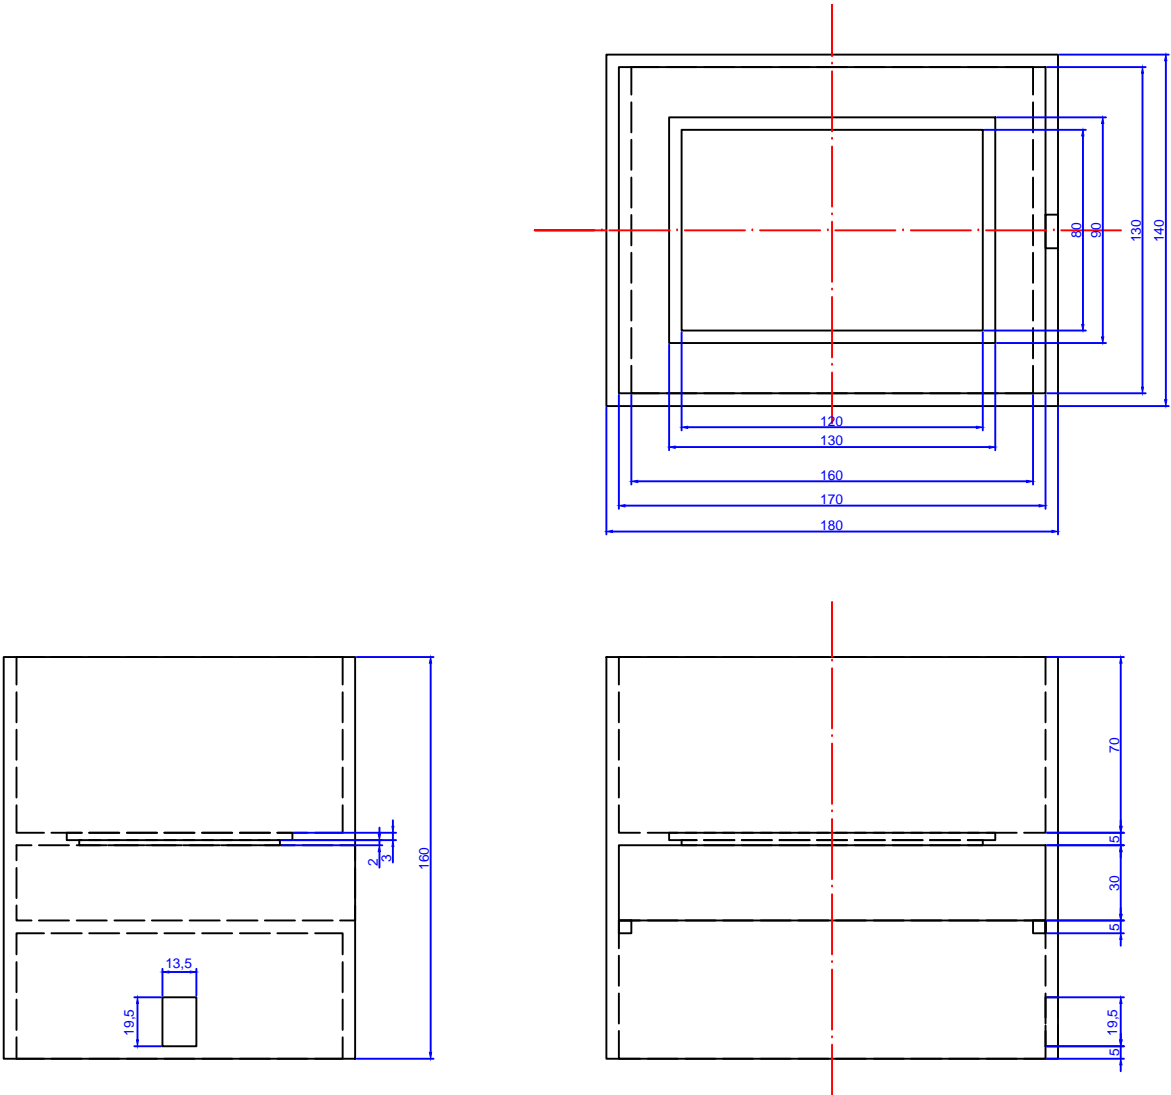

box

bottom

drawer

lid